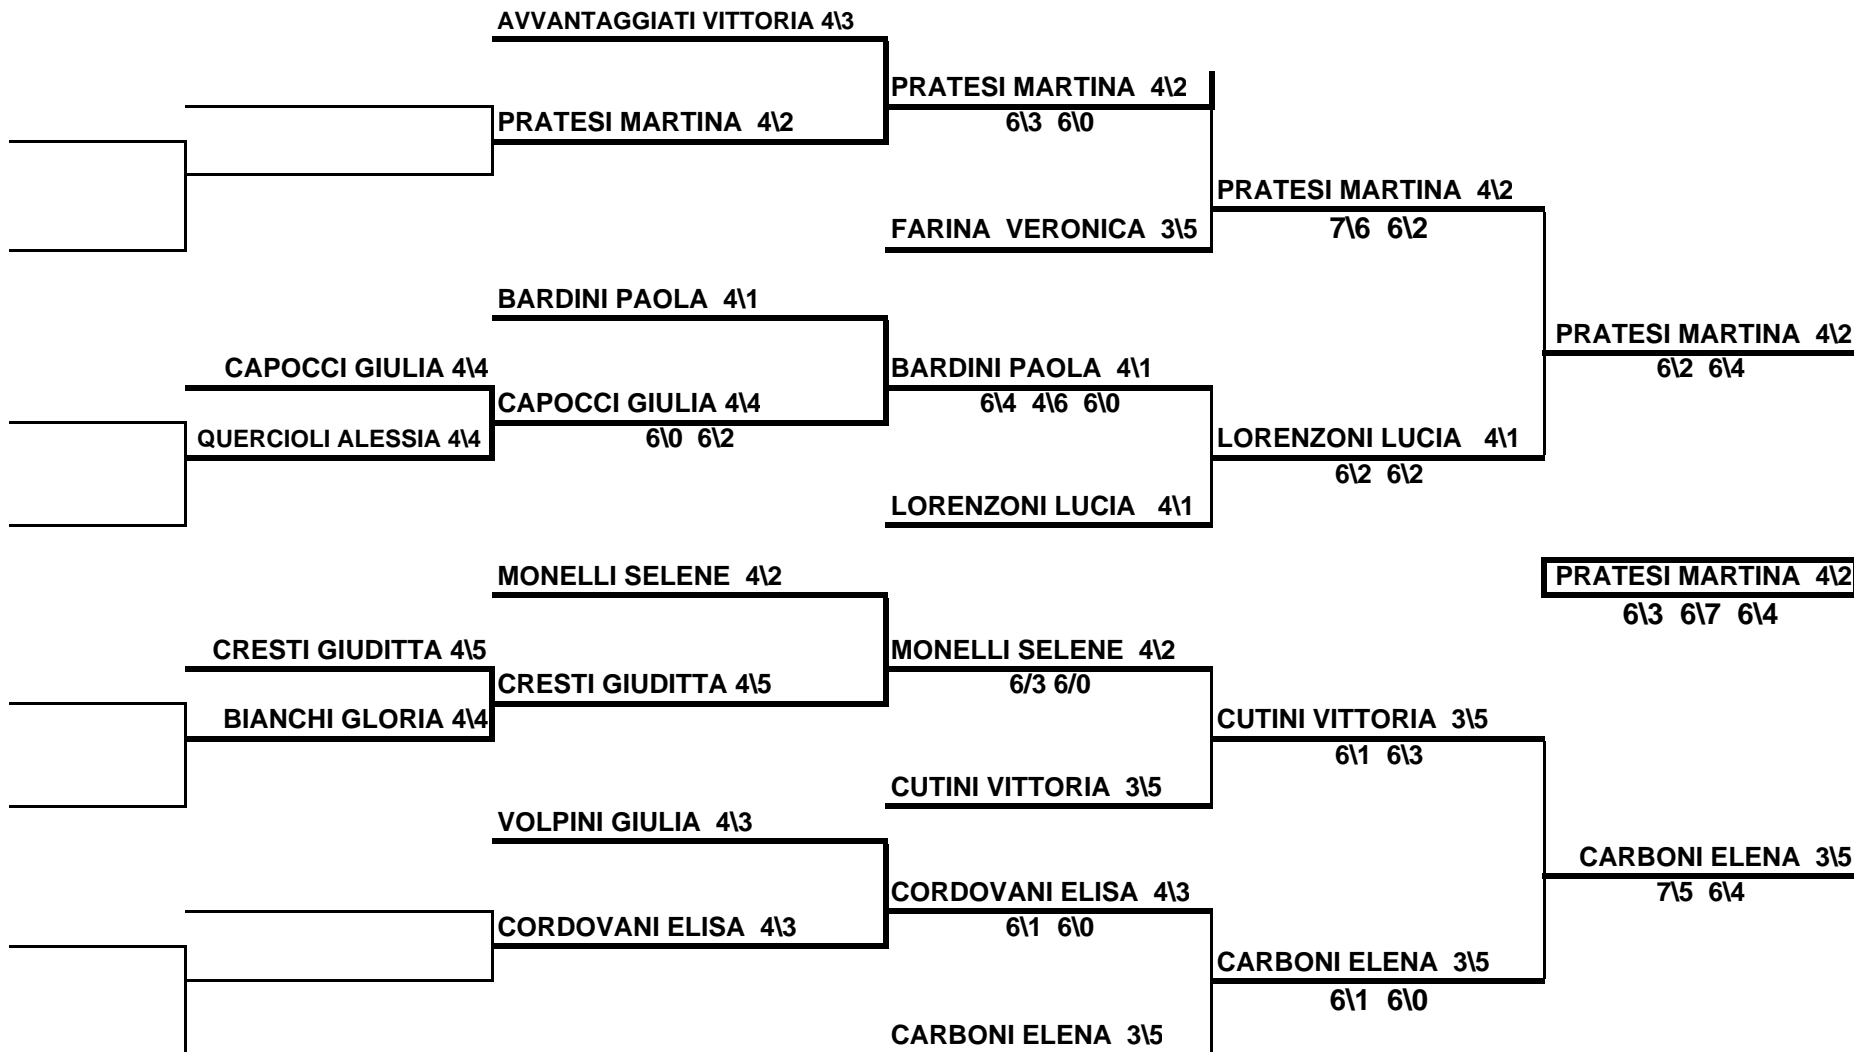

CIRCUITO VALLATE ARETINE
CT SAVELLI SINALUNGA
26\8 - 5\9\2010
TERZA CATEGORIA

SINGOLARE FEMMINILE
ISCRITTI N.14

TABELLONE FINALE

TABELLONE ESPOSTO IL
ORE 18 DEL 25\8\2010

IL G. A. VALTER VALDAMBRINI
COD.090278

TESTE DI SERIE

FARINA 3\5
CARBONI 3\5
CUTINI 3\5
LORENZONI 4\1