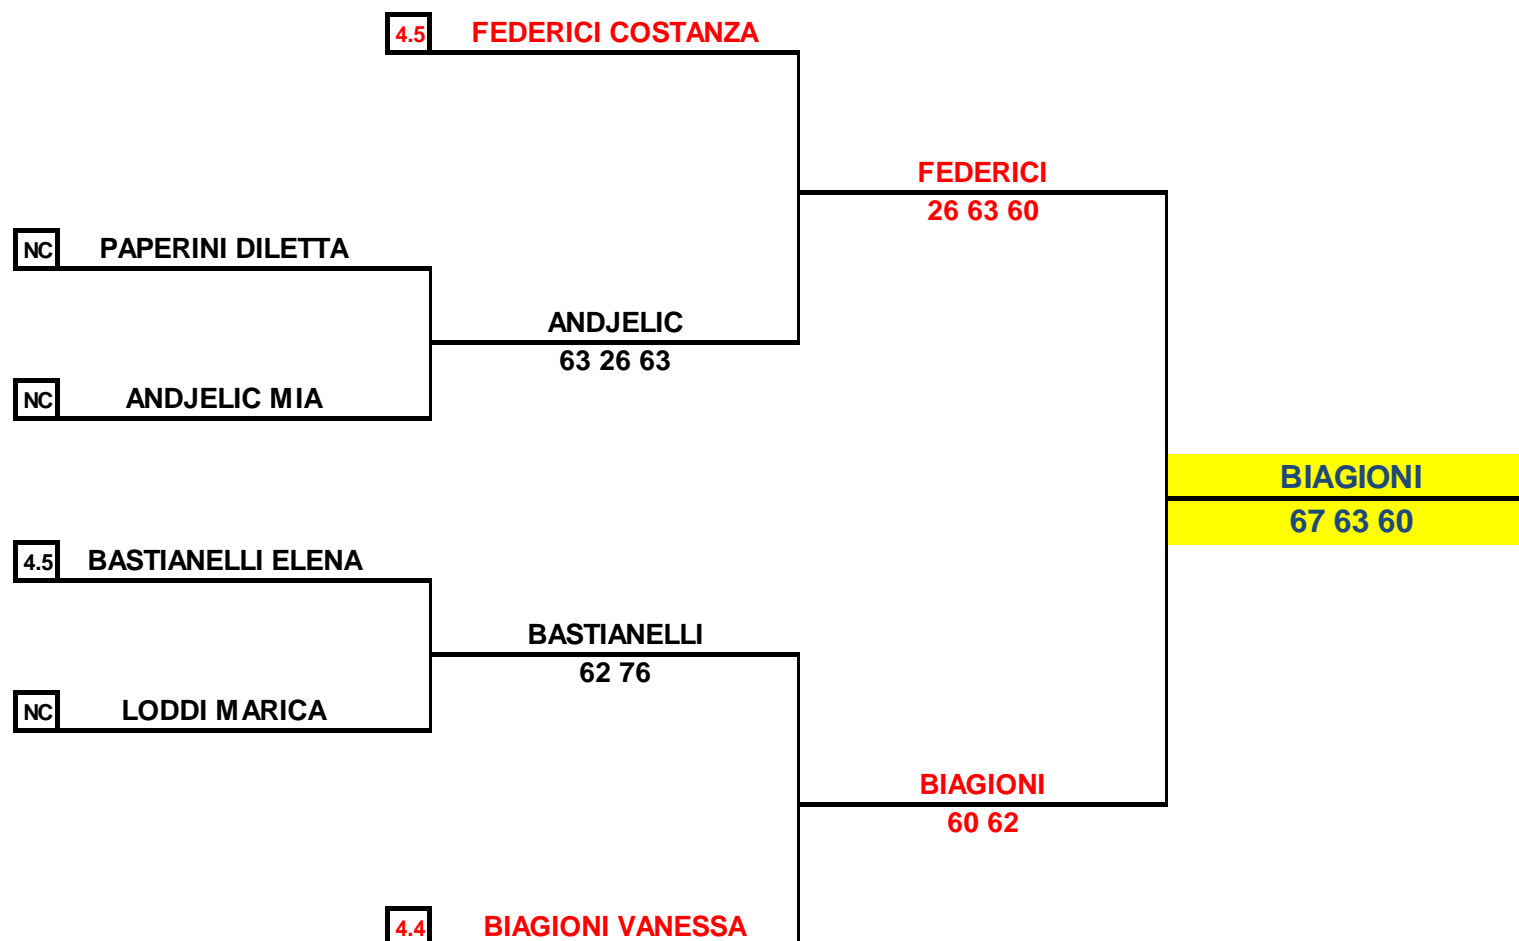

CIRCUITO DELLE VALLATE ARETINE 2010

JUNIOR TC AREZZO

MASTER

UNDER 12 FEMMINILE

28 AGOSTO - 5 SETTEMBRE 2010

G.A. LOVARI LUCIANO

Tabellone esposto alle
ore 13.00 del 26/8/2010

Il Giudice Arbitro