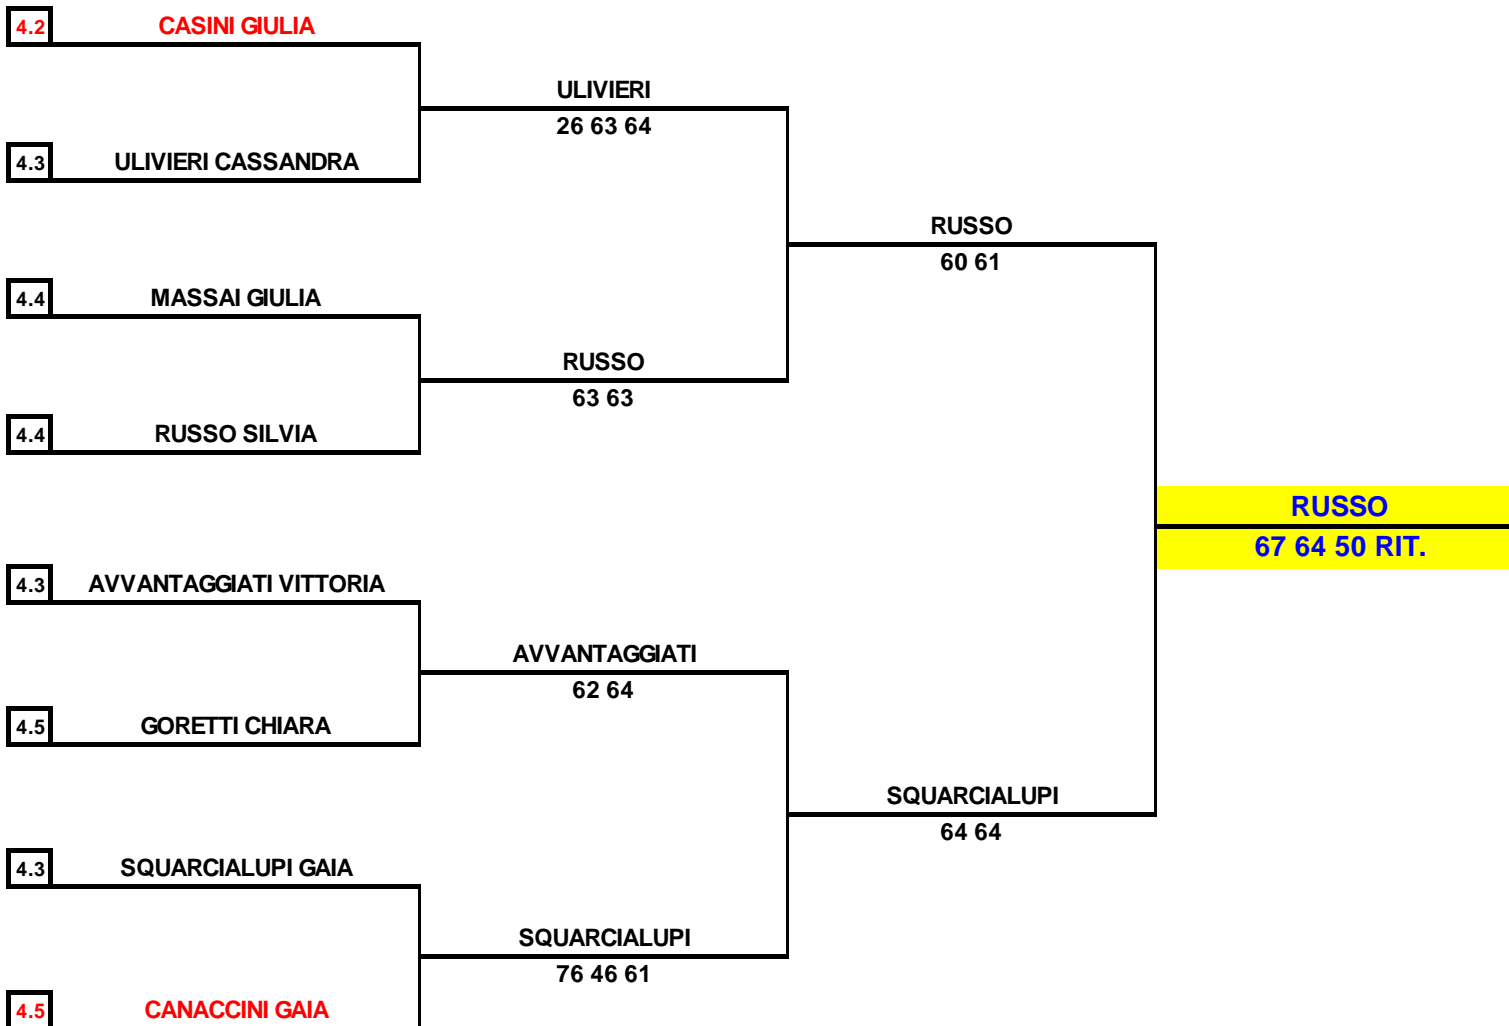

CIRCUITO DELLE VALLATE ARETINE 2010

JUNIOR TC AREZZO

MASTER

UNDER 14 FEMMINILE

28 AGOSTO - 5 SETTEMBRE 2010

G.A. LOVARI LUCIANO

Tabellone esposto alle
ore 13.00 del 26/8/2010

Il Giudice Arbitro