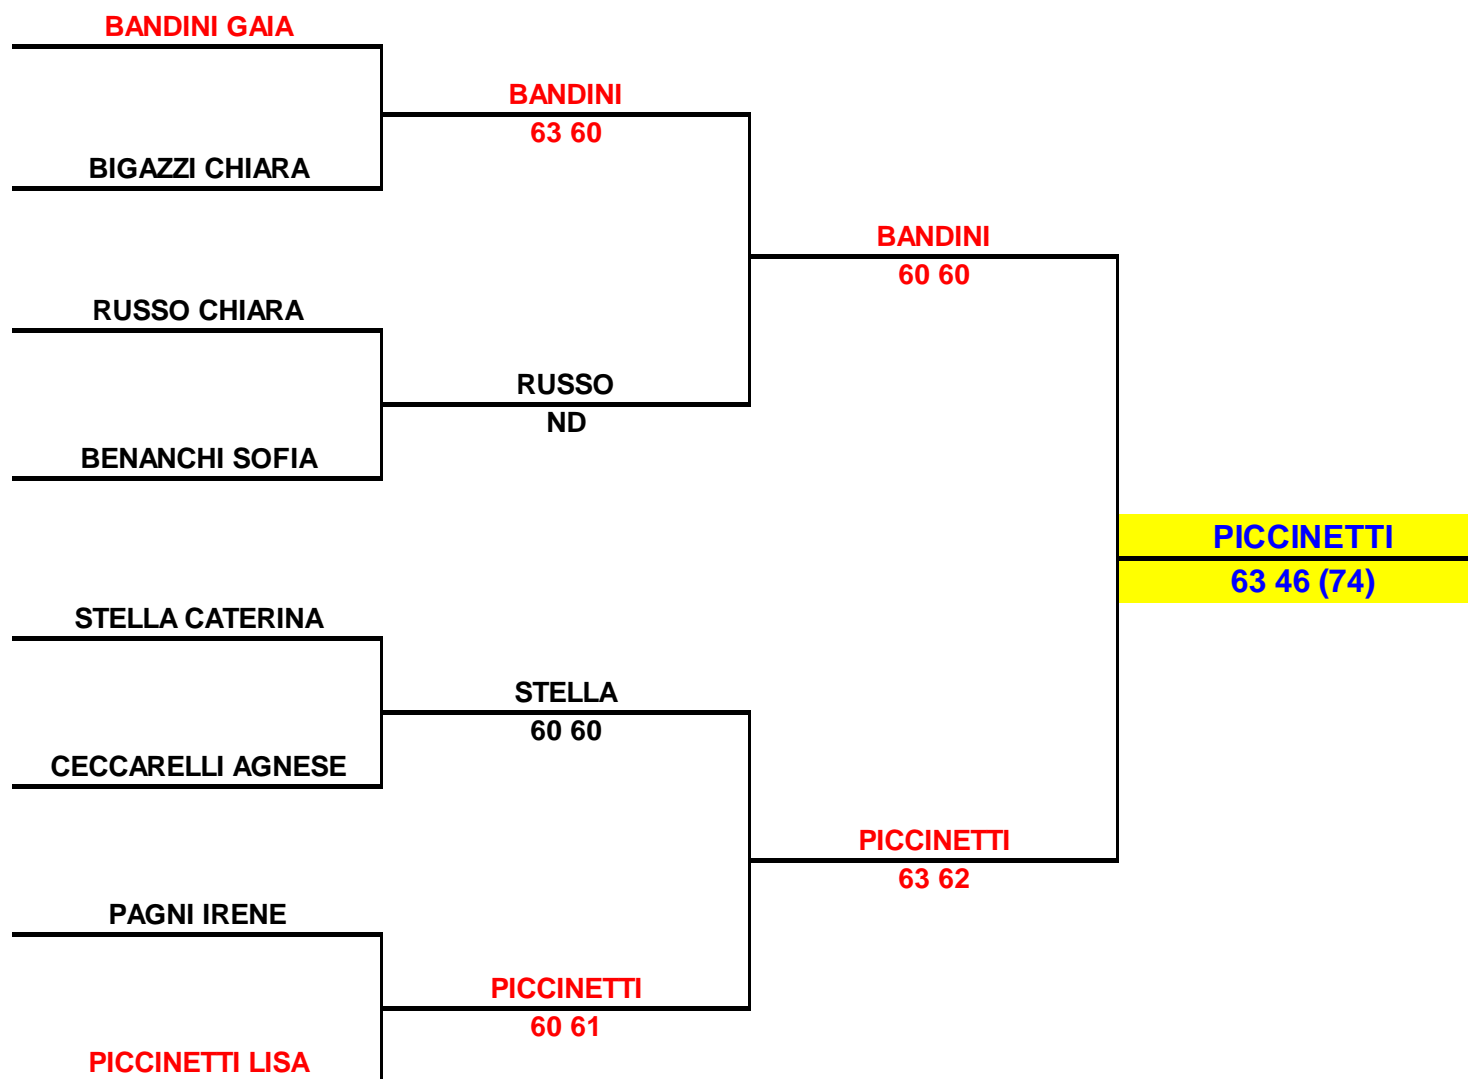

CIRCUITO DELLE VALLATE ARETINE 2010

JUNIOR TC AREZZO

MASTER

UNDER 10 MASCHILE

28 AGOSTO - 5 SETTEMBRE 2010

G.A. LOVARI LUCIANO

Tabellone esposto alle ore 13.00 del 26/8/2010

Il Giudice Arbitro

CIRCUITO DELLE VALLATE ARETINE 2010

JUNIOR TC AREZZO

MASTER

UNDER 10 FEMMINILE

28 AGOSTO - 5 SETTEMBRE 2010

G.A. LOVARI LUCIANO

Tabellone esposto alle
ore 13.00 del 26/8/2010

Il Giudice Arbitro

CIRCUITO DELLE VALLATE ARETINE 2010

JUNIOR TC AREZZO

MASTER

UNDER 12 MASCHILE

28 AGOSTO - 5 SETTEMBRE 2010

G.A. LOVARI LUCIANO

Tabellone esposto alle
ore 13.00 del 26/8/2010

Il Giudice Arbitro