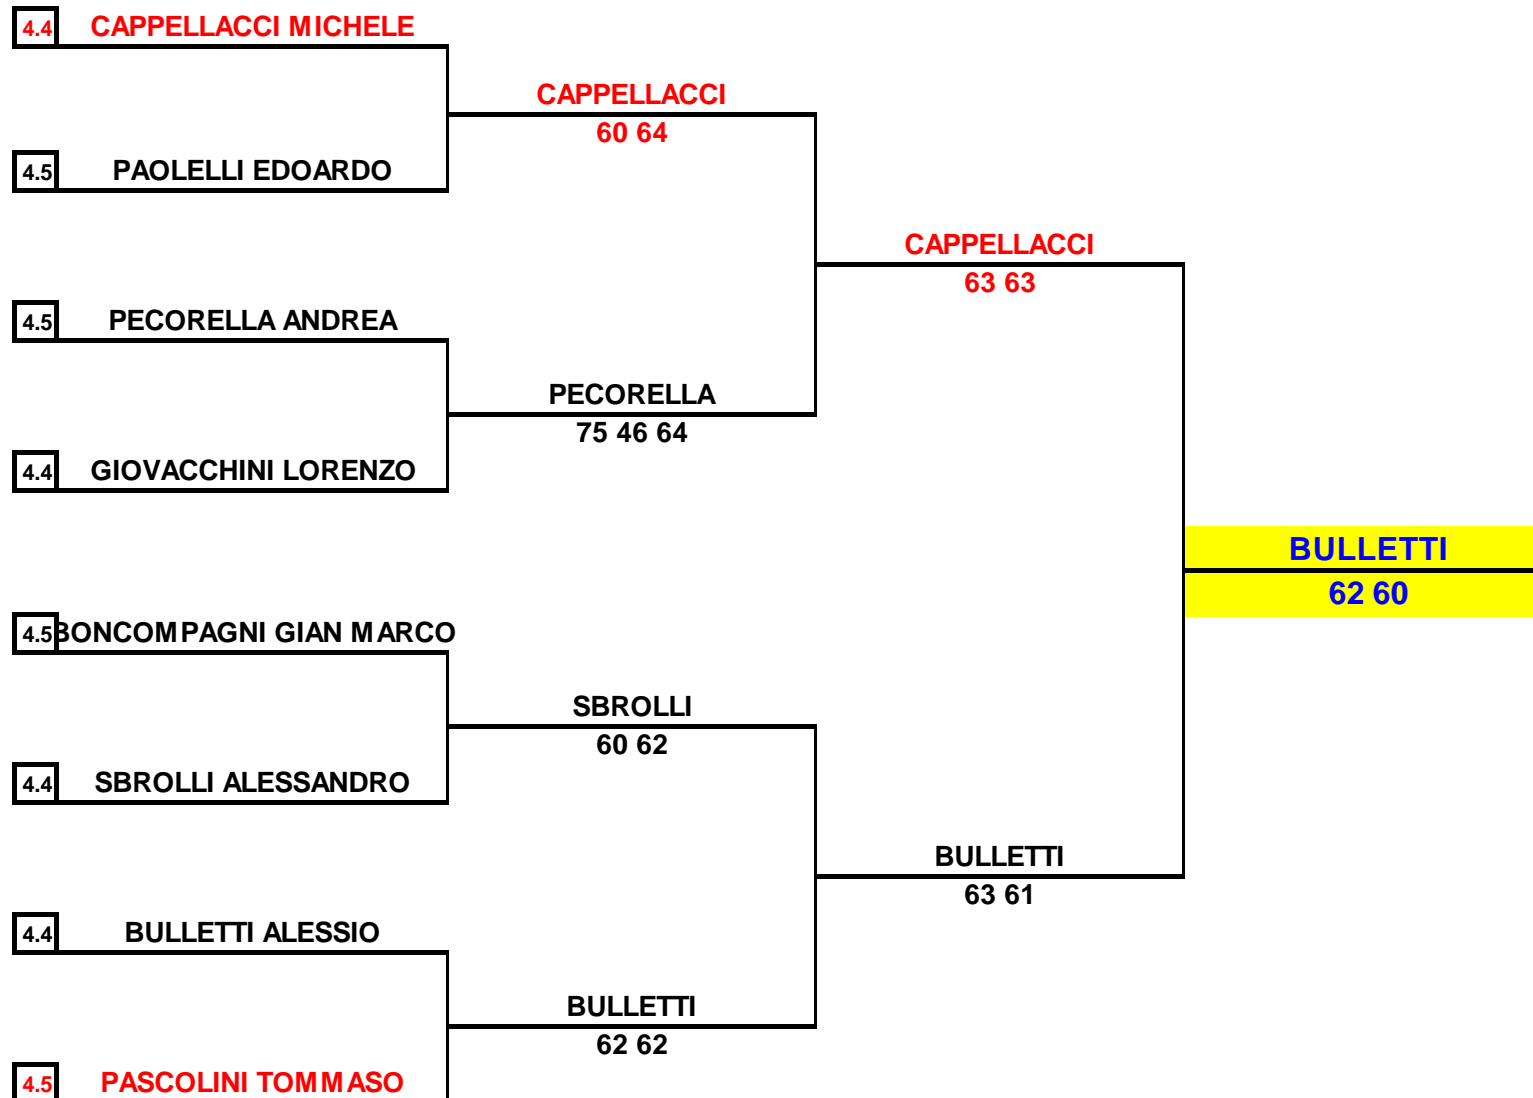

CIRCUITO DELLE VALLATE ARETINE 2010

JUNIOR TC AREZZO

MASTER

UNDER 12 MASCHILE

28 AGOSTO - 5 SETTEMBRE 2010

G.A. LOVARI LUCIANO

Tabellone esposto alle
ore 13.00 del 26/8/2010

Il Giudice Arbitro