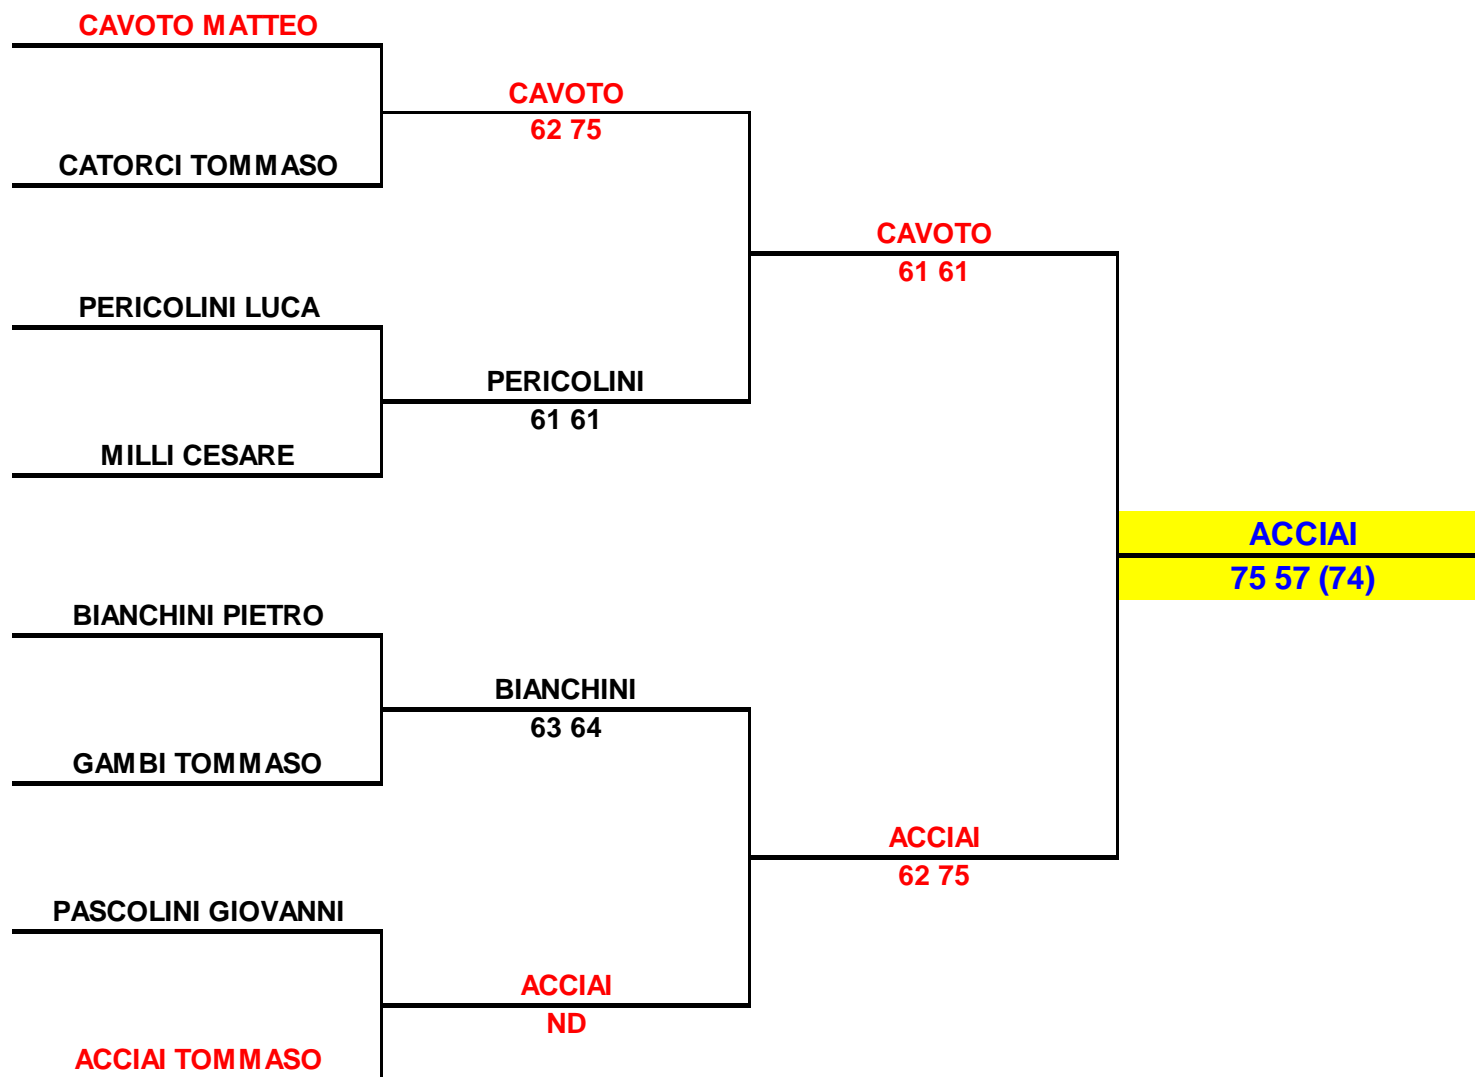

CIRCUITO DELLE VALLATE ARETINE 2010

JUNIOR TC AREZZO

MASTER

UNDER 10 MASCHILE

28 AGOSTO - 5 SETTEMBRE 2010

G.A. LOVARI LUCIANO

Tabellone esposto alle ore 13.00 del 26/8/2010

Il Giudice Arbitro

CIRCUITO DELLE VALLATE ARETINE 2010

JUNIOR TC AREZZO

MASTER

UNDER 10 FEMMINILE

28 AGOSTO - 5 SETTEMBRE 2010

G.A. LOVARI LUCIANO

Tabellone esposto alle
ore 13.00 del 26/8/2010

Il Giudice Arbitro

CIRCUITO DELLE VALLATE ARETINE 2010

JUNIOR TC AREZZO

MASTER

UNDER 12 MASCHILE

28 AGOSTO - 5 SETTEMBRE 2010

G.A. LOVARI LUCIANO

Tabellone esposto alle
ore 13.00 del 26/8/2010

Il Giudice Arbitro