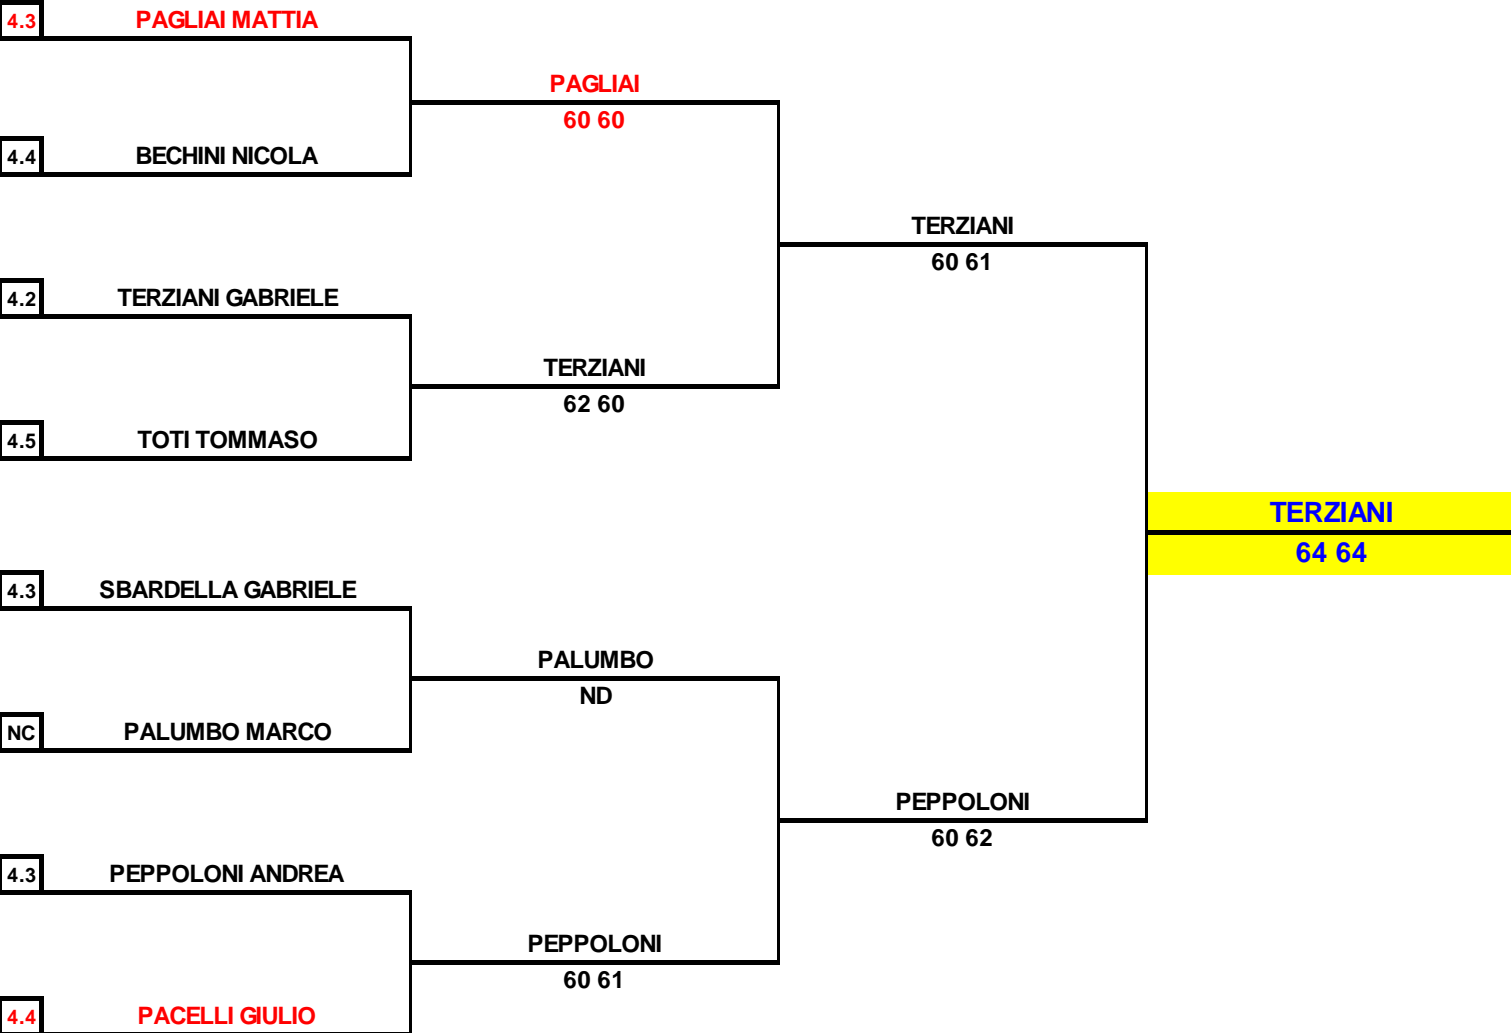

CIRCUITO DELLE VALLATE ARETINE 2010

JUNIOR TC AREZZO

MASTER

UNDER 14 MASCHILE

28 AGOSTO - 5 SETTEMBRE 2010

G.A. LOVARI LUCIANO

Tabellone esposto alle
ore 13.00 del 26/8/2010

Il Giudice Arbitro